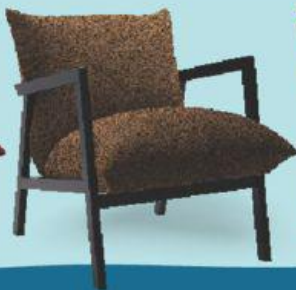

sleva
40%

NOVINKA

SASANKA: Moderní křesílka. Pružina vlnitá, PUR pěna. Akční látky: hořčicová (Aston 8 / wenge), zelená (Aston 11 / wenge), tm. šedá (Aston 13 / wenge), tm. hnědá (Aston 4 / wenge), vínová (Aston 9 / wenge), područky masiv buk - mořený. **Rozměr: š./v./hl.: 65/72/81 cm, nosnost křesla: 100 kg.**

běžná cena ~~6.390,-~~

4.990,-

Univerzálnost stran