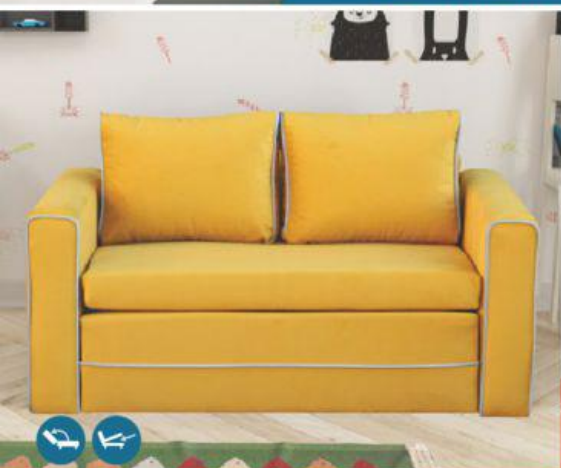

PRESTO: Pohovka, s klasickým výsuvným rozkladem, s úl. prostorem. Pružina vlnitá, PUR pěna. Akční látky: hořčicová (Fancy 48/paspule 85) (viz. foto), grafitová (Fancy 97/paspule 83), lila (Fancy 63/paspule 83), cihlová (Fancy 56/paspule 83) šedohnědá (Fancy 20/paspule 06). Potah látka – s úpravou Easy Clean – pro snadné čištění, voděodpudivá. **Rozměr: š./v./hl.: 151/80/96 cm, výška sedu: 46 cm, rozklad: 118x198 cm.**

sleva
38%

běžná cena 16.190,-

9.990,-