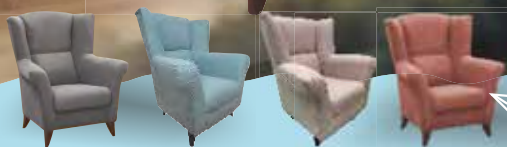

NÁBYTKÁŘI ČECH A MORAVY

slevy
až -50%

Platnost akční nabídky letáku je od 1. 11. 2021 do 31. 12. 2021
Akce platí do platnosti letáku nebo do vyprodání zásob.

Kentakus:

odpočinkové křeslo

š. 94 x v. 105 x hl. 175 cm, v. sedu: 43 cm.

Potah látko: žlutá (Lincoln 1254)

viz. foto

Další
barevné
provedení.

sleva
35%

běžná cena **10.600,-**

6.890,-

Zimní čas
v pohodlí
domova

Volitelná
hloubka sedu